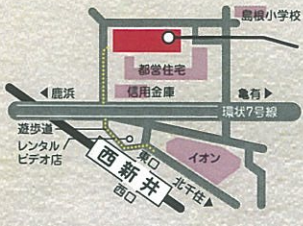

柳家 和助

(出演順)
金原亭馬治
柳家喬太郎
翁家和助
金原亭馬生

【会場】
ギャラクシティ
西新井文化ホール
(東京都足立区栗原1-3-1)
【アクセス】
東京メトロ日比谷線・半蔵門線直通
東武スカイツリーライン「西新井駅」
東口徒歩3分

入場料：500円 (全席自由) 対象者 都民

注意 未就学児は入場不可、車イスでの鑑賞をご希望の方はギャラクシティまでお問い合わせください。

平成27年2月25日 函より販売